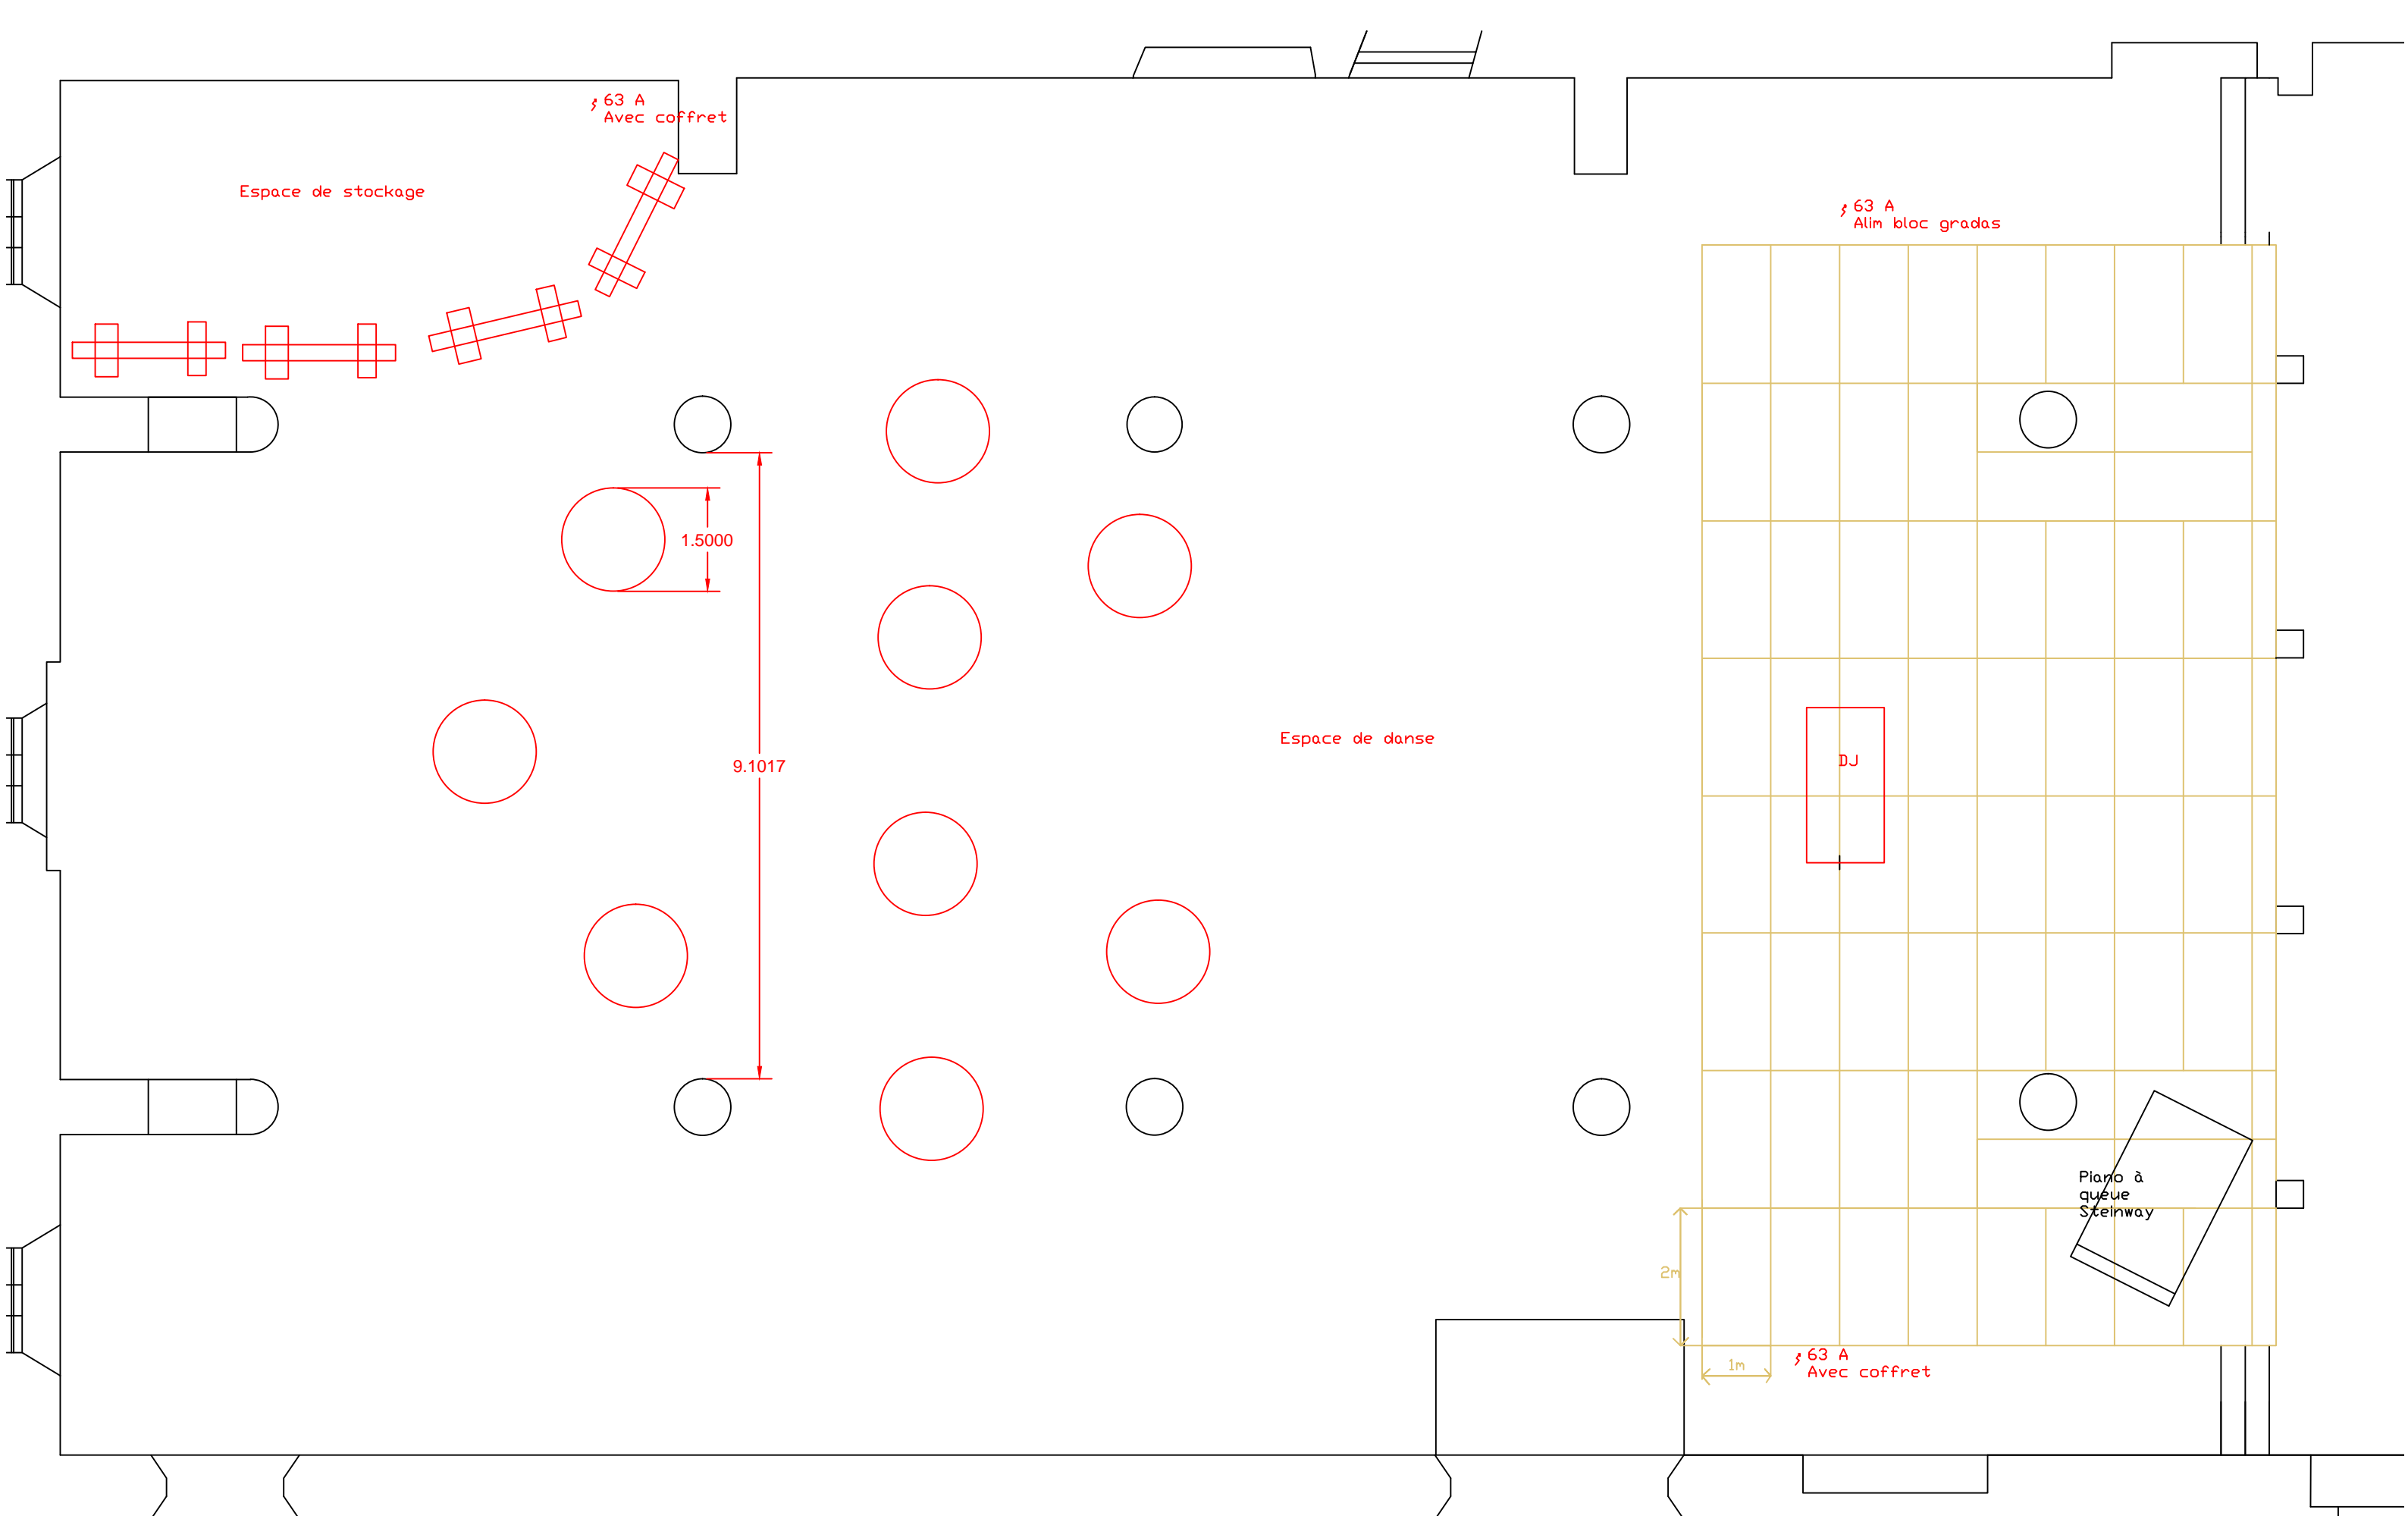

<p>\\Srv-dom\Dossiers\16 - MODELES ET MECANOGRAPHIES\7 - Logo\logo-couleur.jpg</p>	<p>Nef des Dominicains</p>
<p>Spectacle - Date</p>	
<p>01/01/2011</p>	<p>échelle 1/200 ième</p>

<small>V:\sv-dam\Dossier116 - MODELES ET MECANOGRAPHIES7 - Logos/logo-couleur.jpg</small>	<p>Nef</p>
<p>Mariage X/X - été 2016</p>	
<p>08/12/2015</p>	<p>échelle xxx</p>